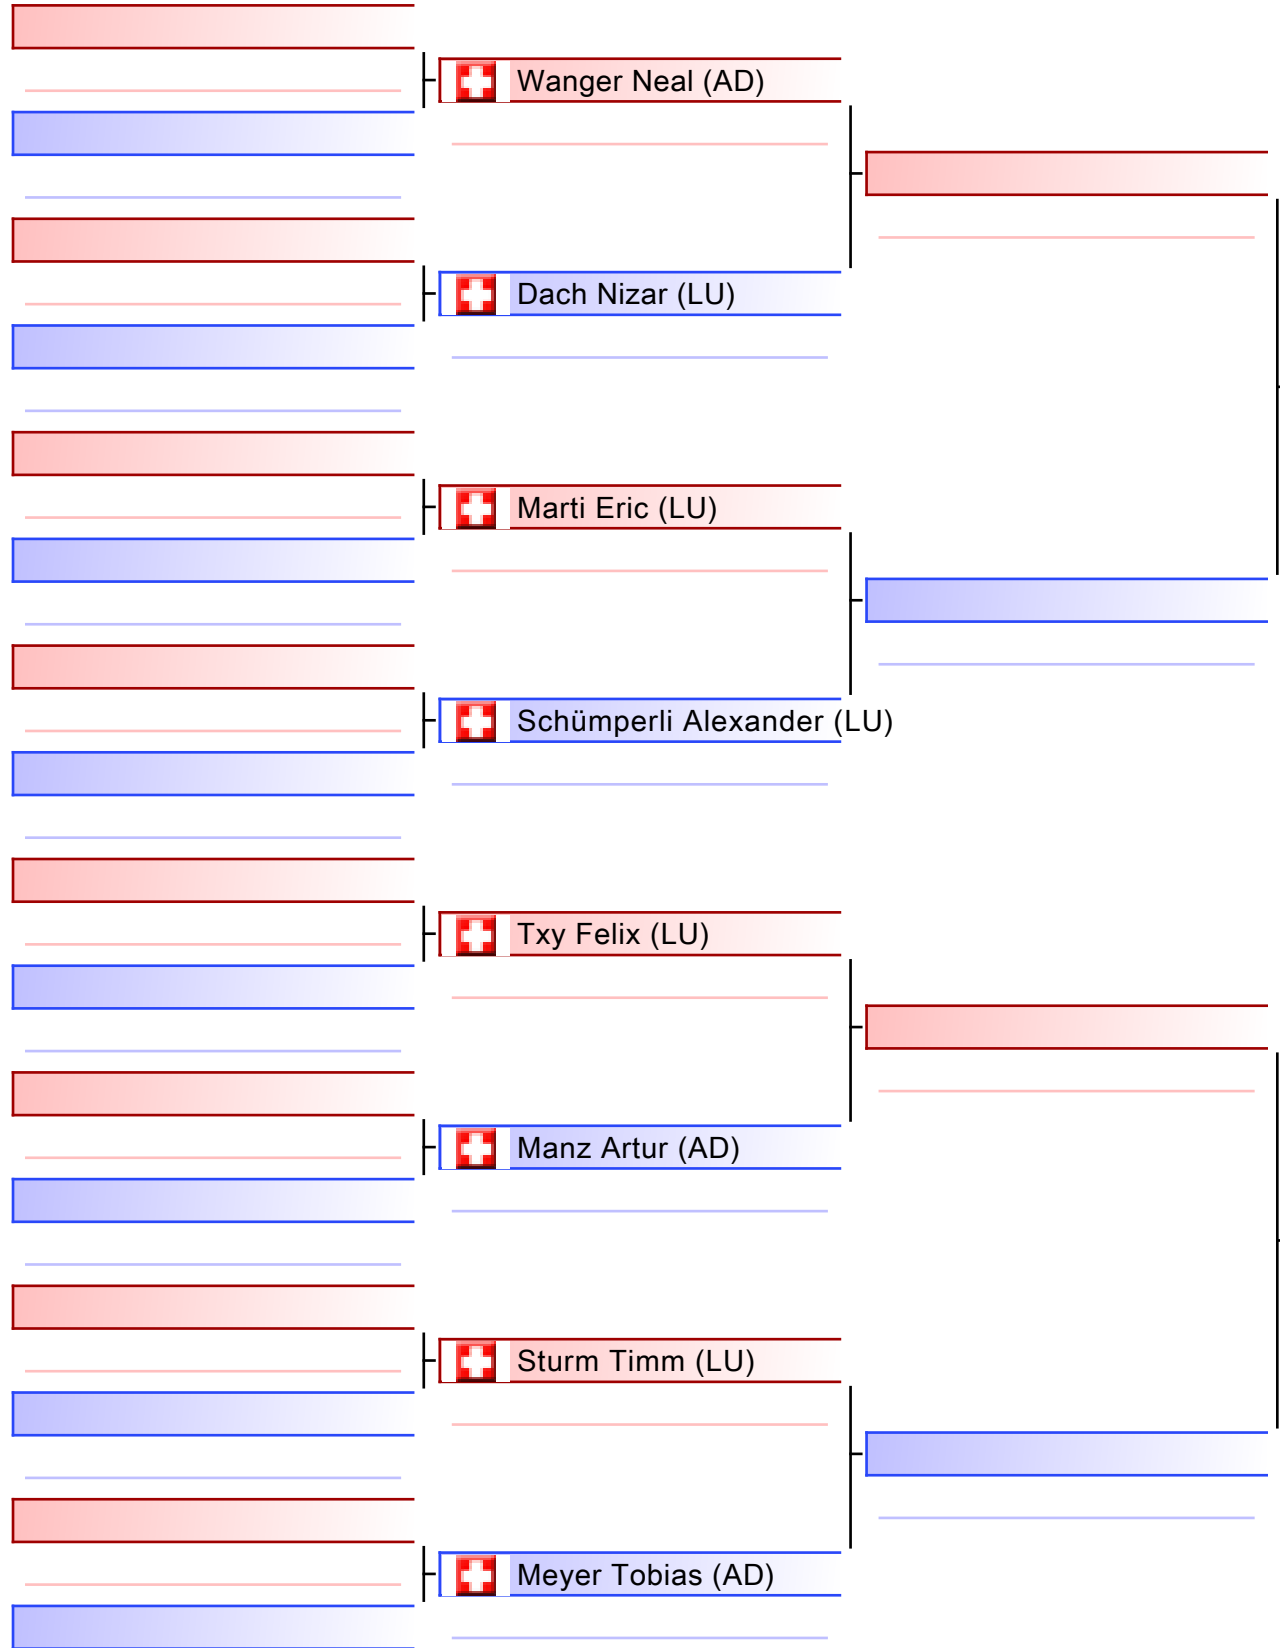

_____

Referees: