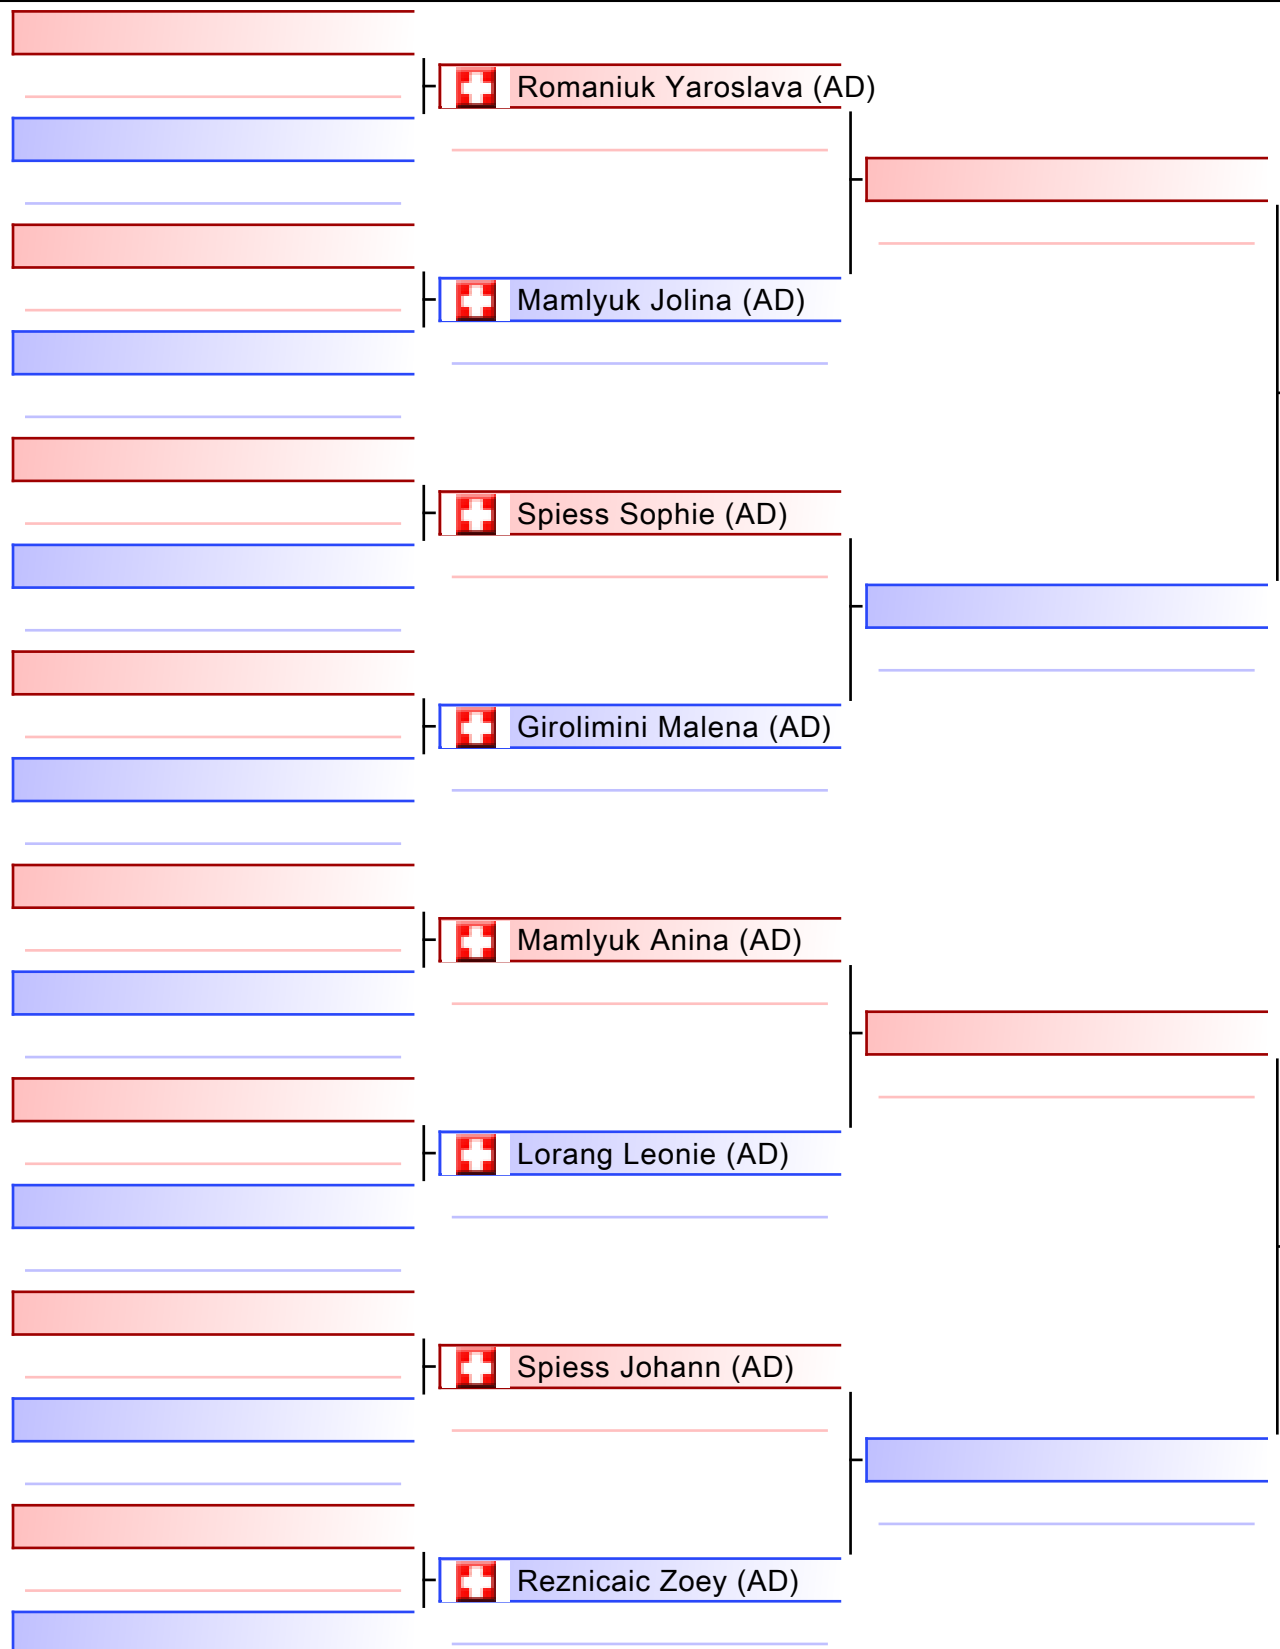

Referees:			

02 Kata Kids Weiss 8-10yrs - Round Robin (jeder gegen jeden)

KSI CH-Meisterschaft 2024 Adliswil, SUI

2024-09-15

Tatami
2 09:00

Pool
1/1

 Lorang Nicolas (AD)	
 Kilom Nicol Mari (LU)	
 Schmidlin Sebastian (LU)	
 Martini Tommaso (AD)	
 Lorang Nicolas (AD)	
 Fornaro Daniel (LU)	
 Schmidlin Sebastian (LU)	
 Kilom Nicol Mari (LU)	
 Lorang Nicolas (AD)	
 Schmidlin Sebastian (LU)	
 Martini Tommaso (AD)	
 Fornaro Daniel (LU)	
 Lorang Nicolas (AD)	
 Martini Tommaso (AD)	
 Kilom Nicol Mari (LU)	
 Fornaro Daniel (LU)	
 Kilom Nicol Mari (LU)	
 Martini Tommaso (AD)	
 Fornaro Daniel (LU)	
 Schmidlin Sebastian (LU)	
	
	
	
	
	
	
	
	
	
	
	
	