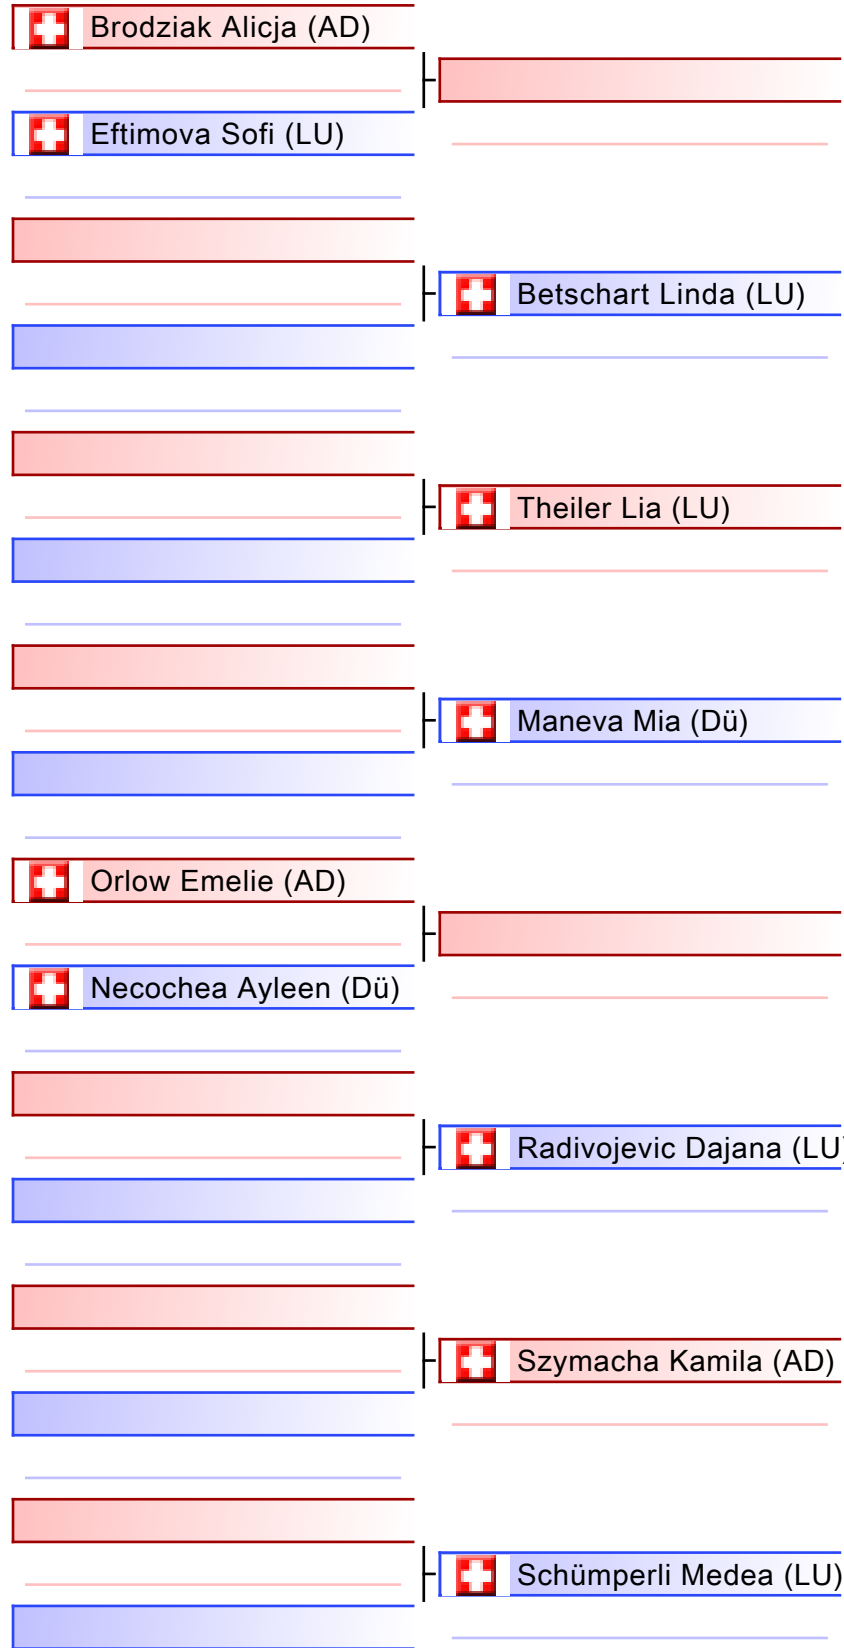

Finale

Referees: