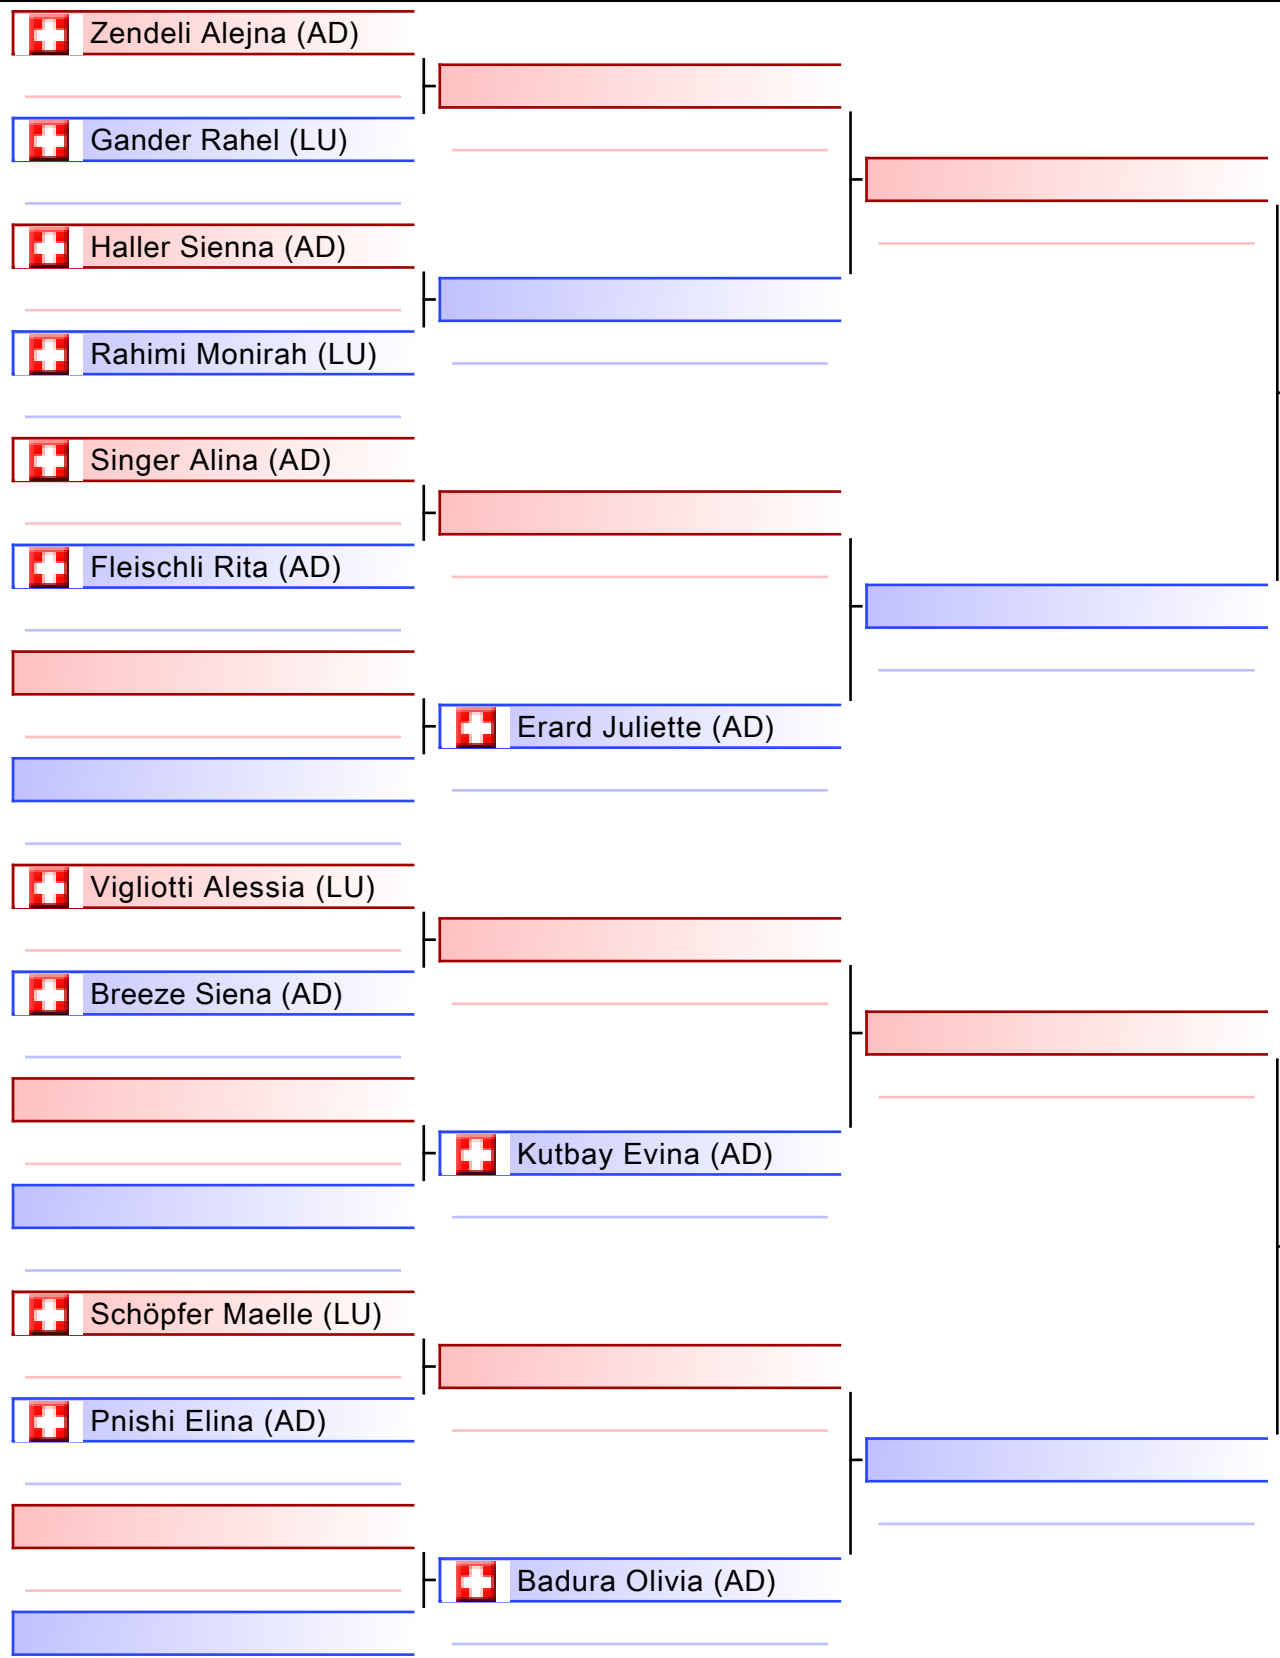

Finale

Referees: