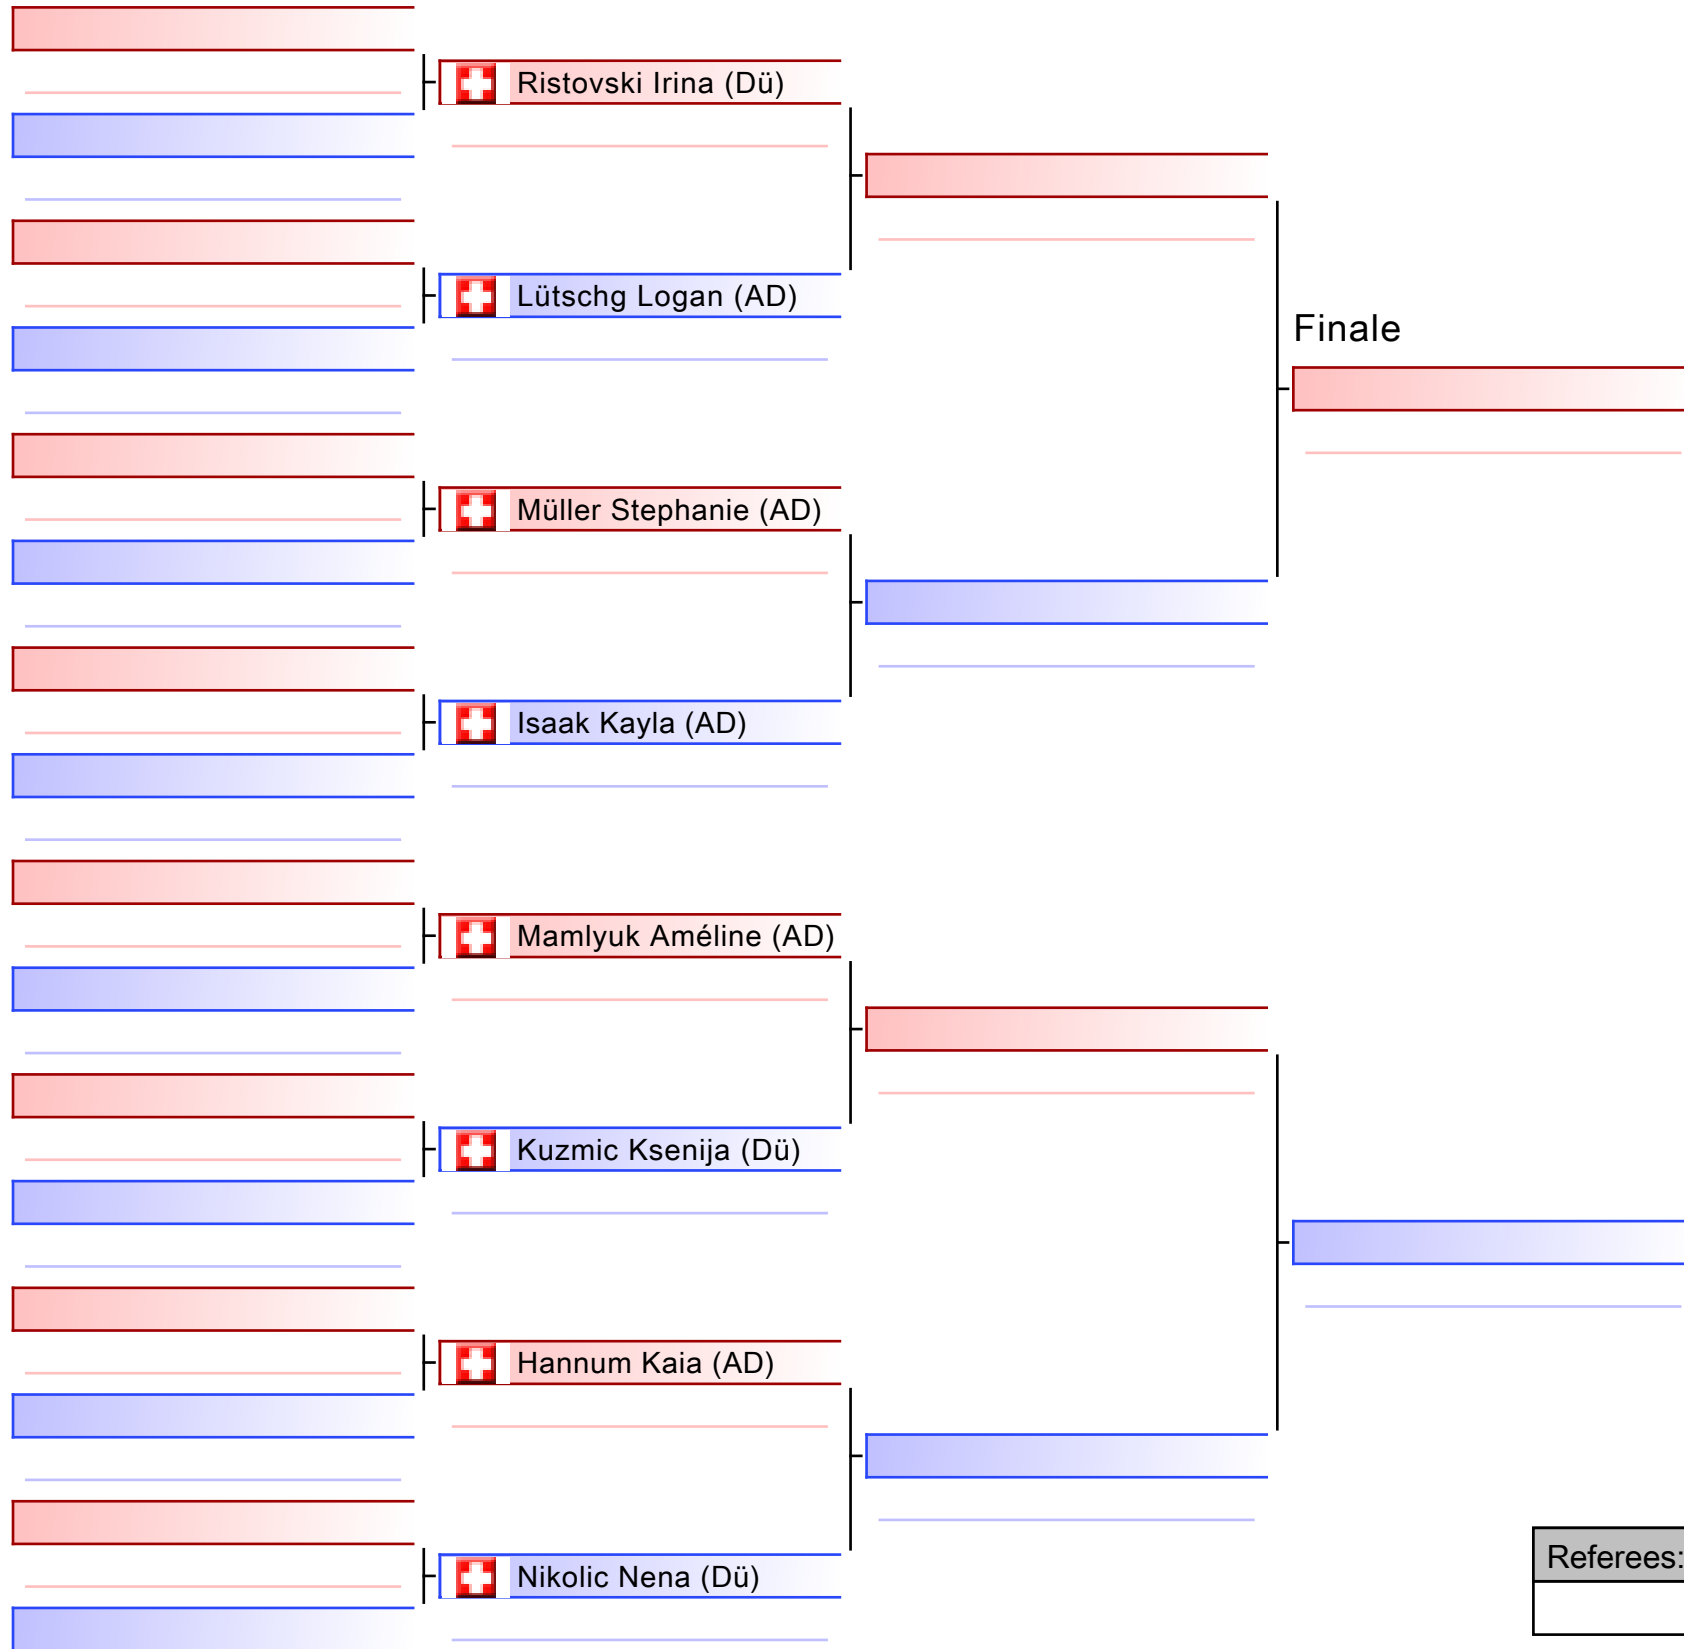

2024-09-15

Tatami
1 13:00

Pool
1/1

Referees:			

25 Kumite Girls -Violette 10+11yrs

KSI CH-Meisterschaft 2024 Adliswil, SUI

2024-09-15

Tatami
4 14:05