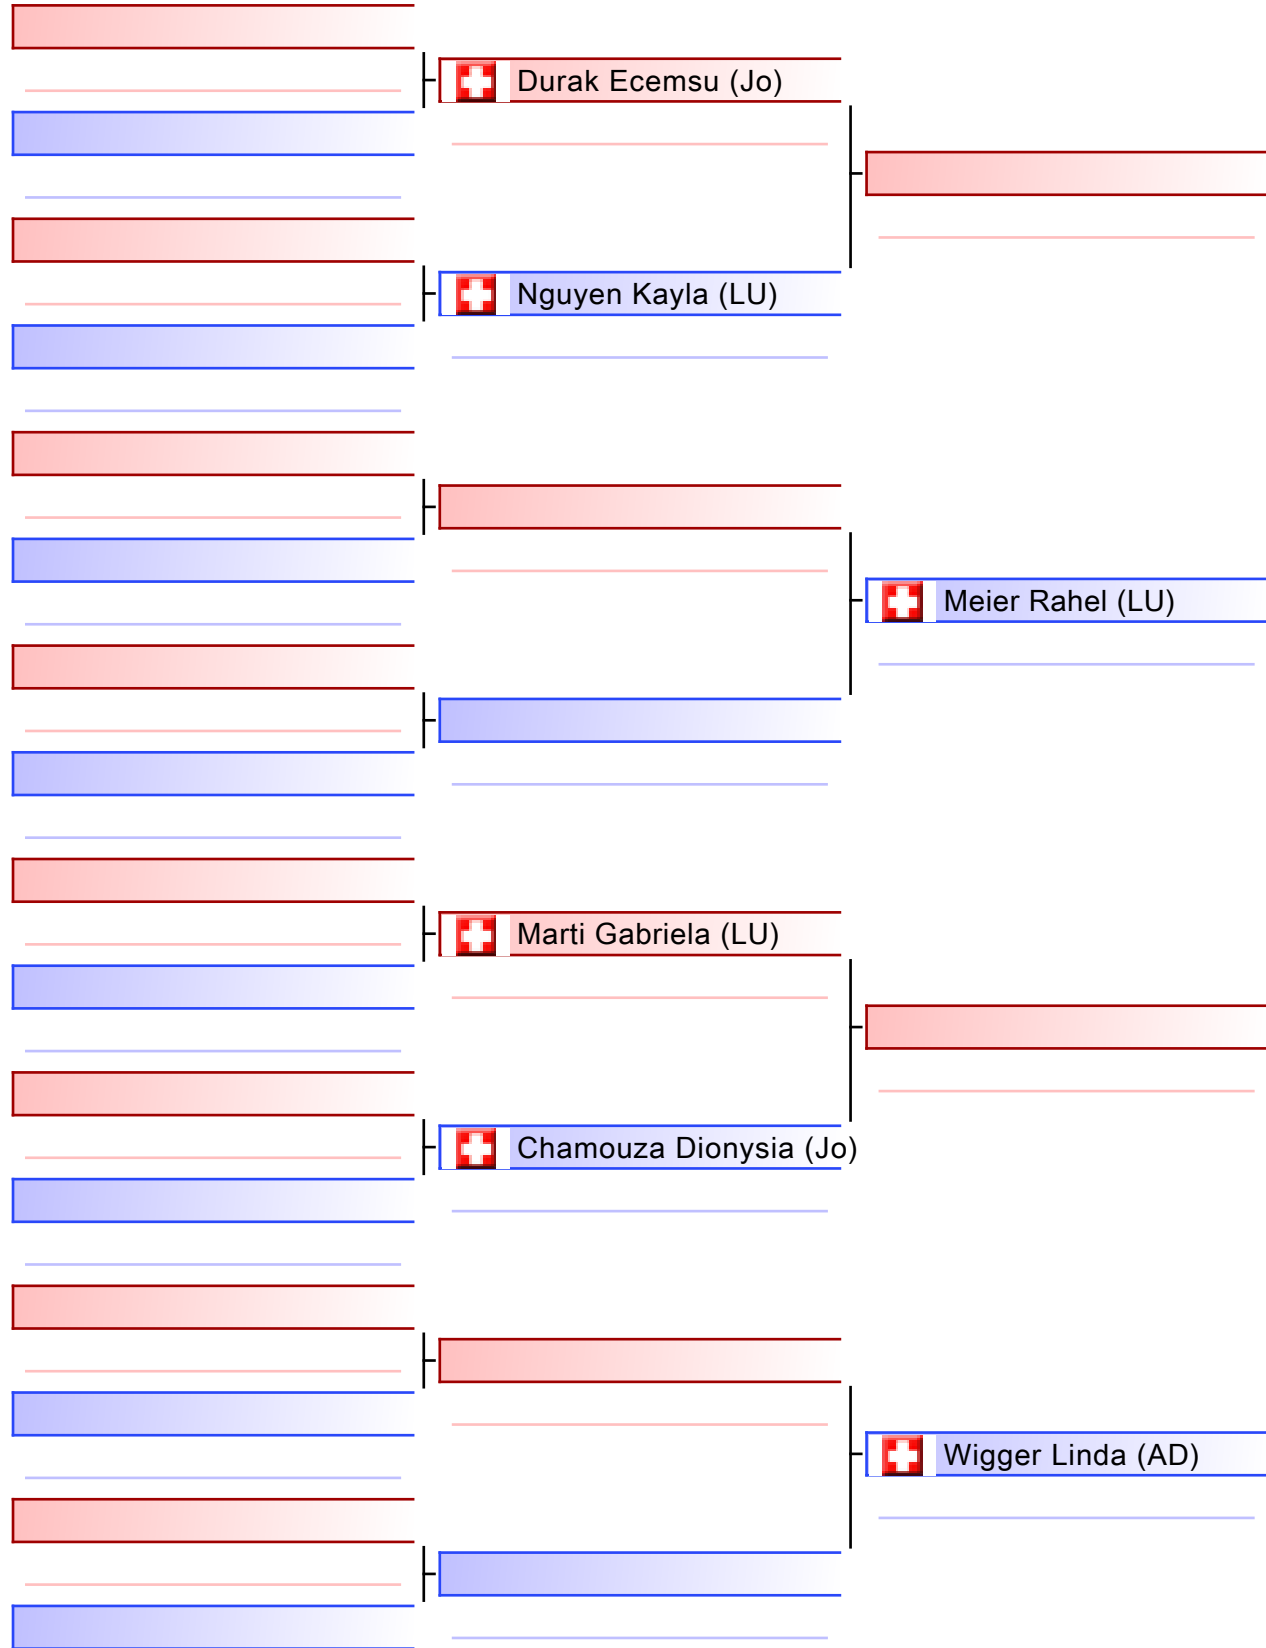

Finale

Referees: