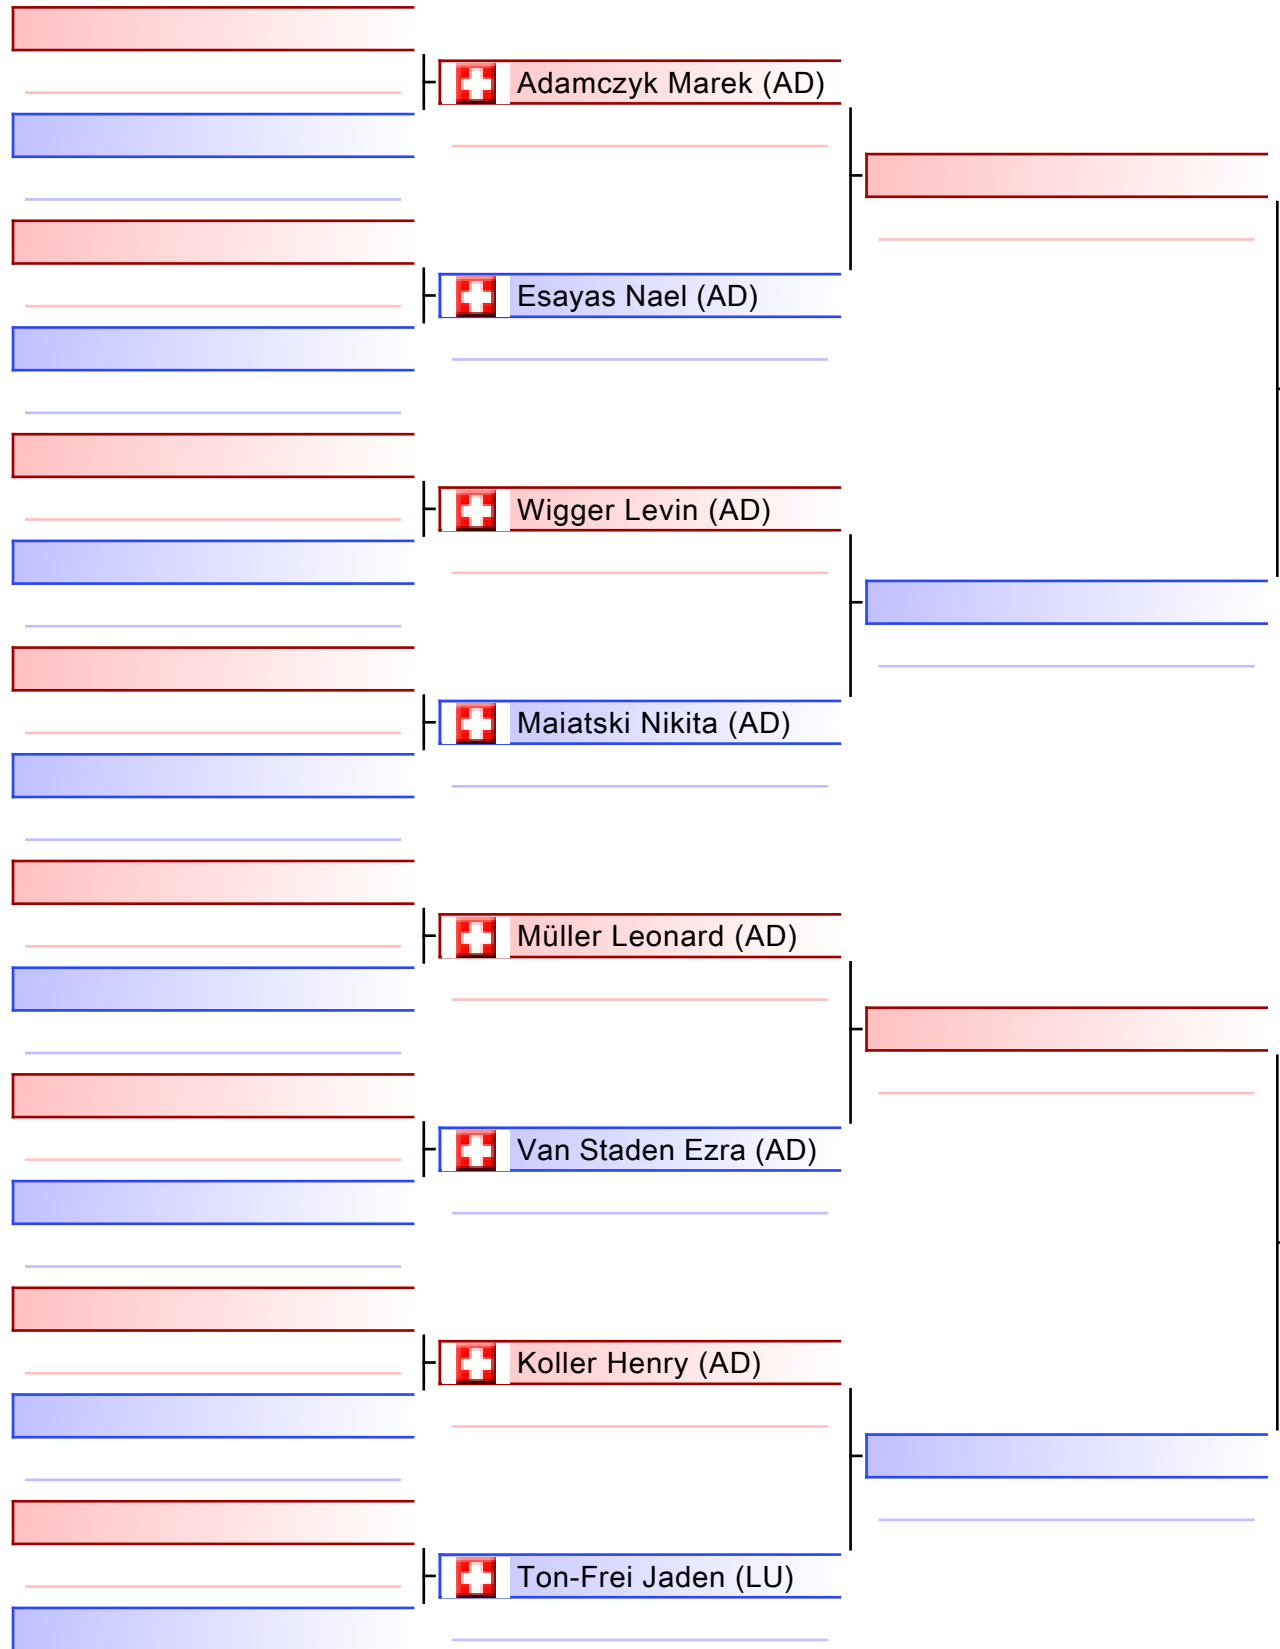

32 Kumite Boys Braun 9-11yrs

KSI CH-Meisterschaft 2024 Adliswil, SUI

2024-09-15

Tatami
6 13:00

Pool
1/1

Finale