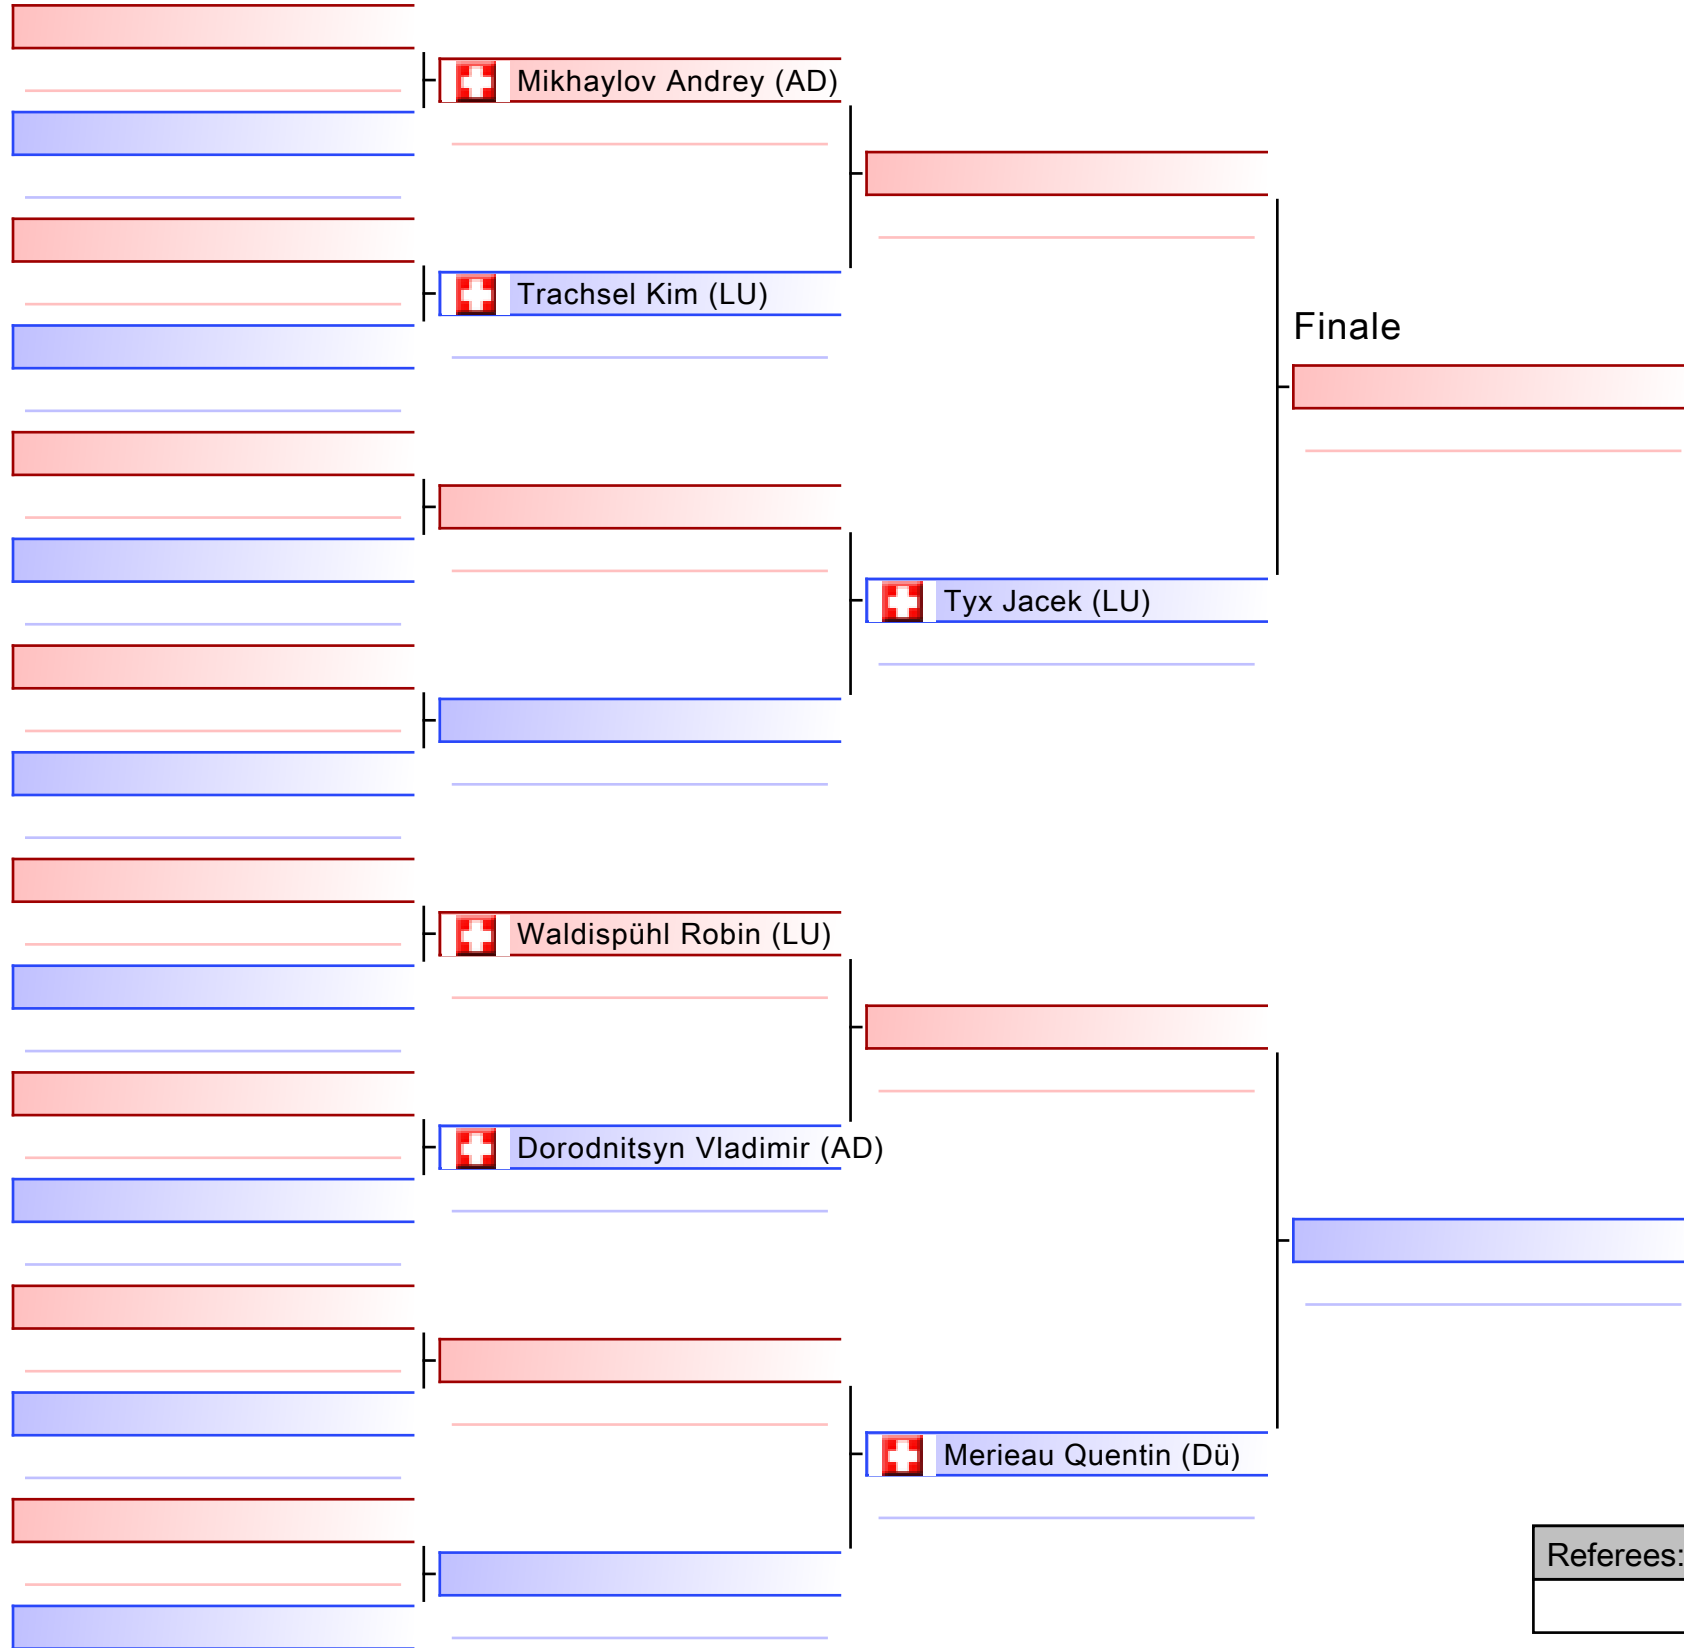

Pool
1/1

 Russ Carsten (AD)	
 Schmidiger Ian-Alexander (LU)	
 Lukovic Mirko (Dü)	
 Mamlyuk Boris (AD)	
 Russ Carsten (AD)	
 Silva de Araujo Taiáni (AD)	
 Lukovic Mirko (Dü)	
 Schmidiger Ian-Alexander (LU)	
 Russ Carsten (AD)	
 Lukovic Mirko (Dü)	
 Mamlyuk Boris (AD)	
 Silva de Araujo Taiáni (AD)	
 Russ Carsten (AD)	
 Mamlyuk Boris (AD)	
 Schmidiger Ian-Alexander (LU)	
 Silva de Araujo Taiáni (AD)	
 Schmidiger Ian-Alexander (LU)	
 Mamlyuk Boris (AD)	
 Silva de Araujo Taiáni (AD)	
 Lukovic Mirko (Dü)	
	
	
	
	
	
	
	
	
	
	
	
	