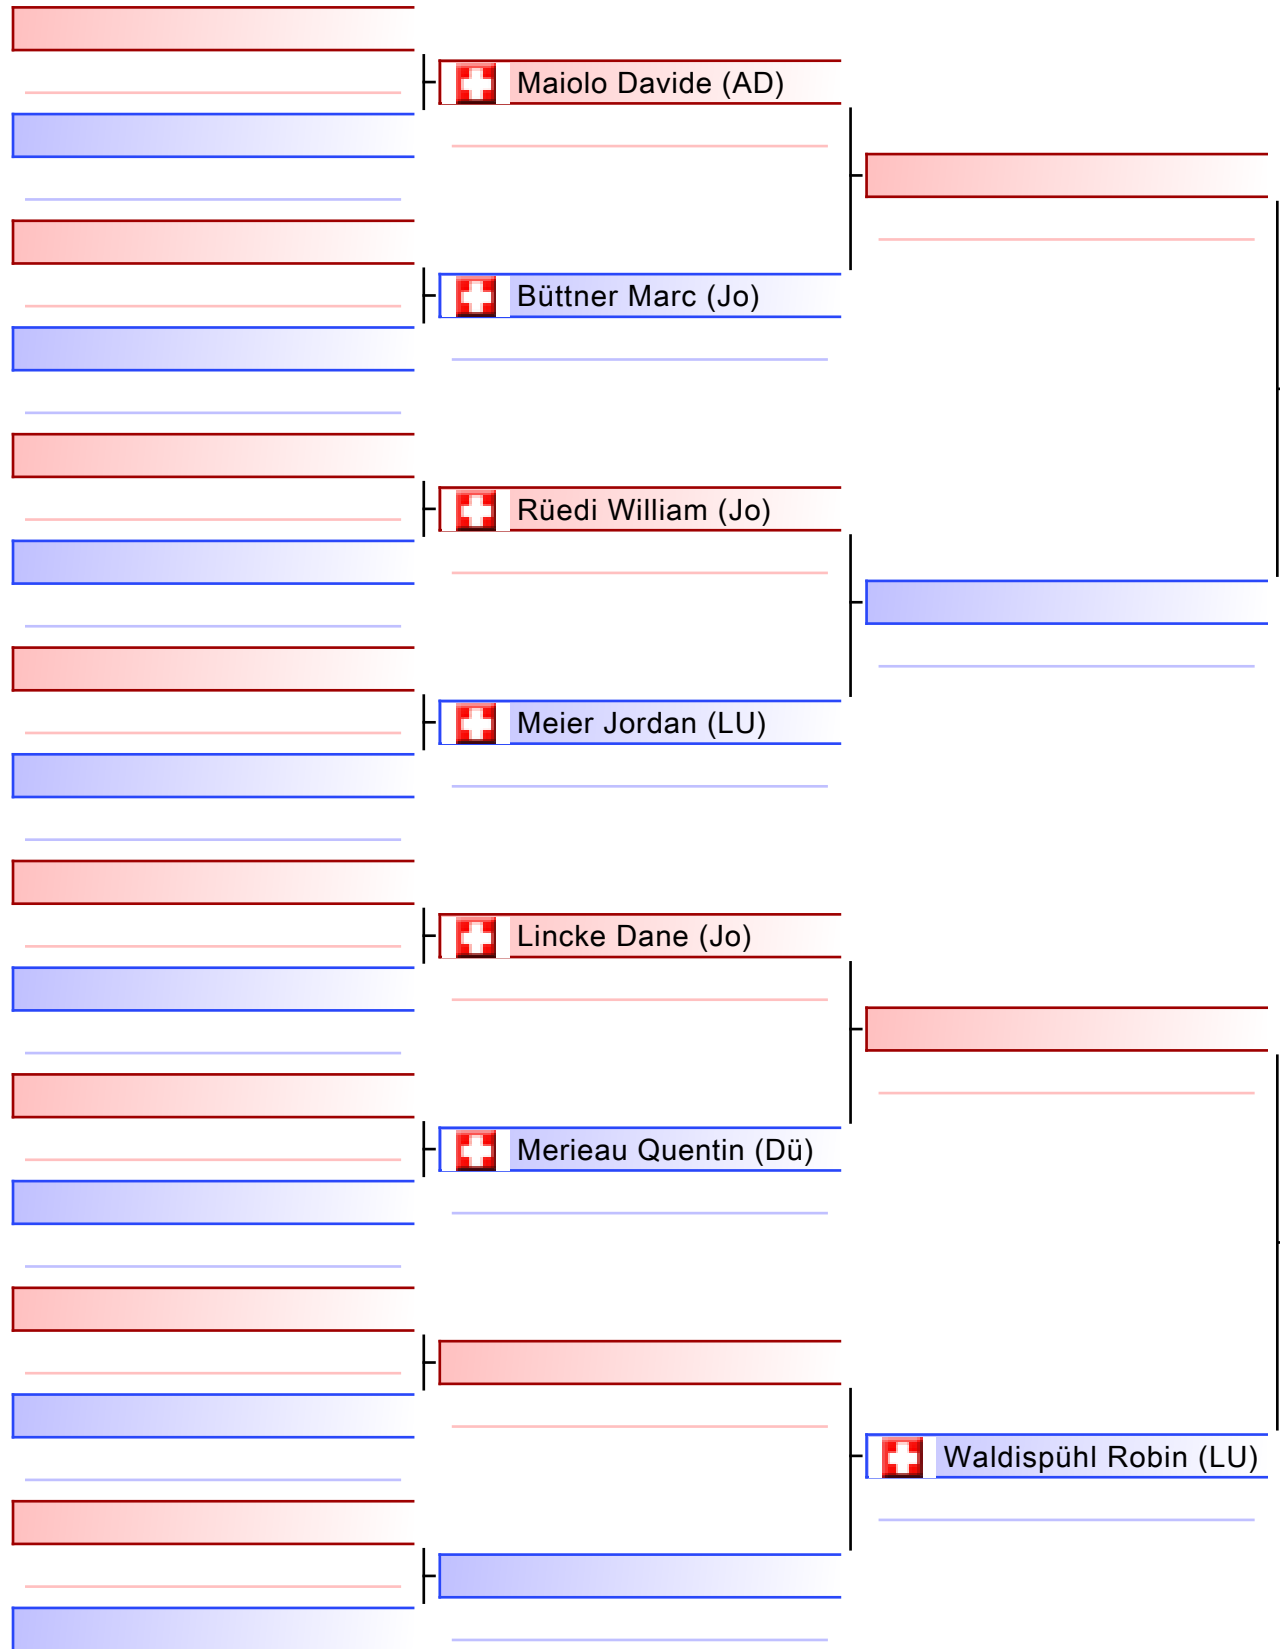

34 Kumite Boys ab Violette14-16yrs

KSI CH-Meisterschaft 2024 Adliswil, SUI

2024-09-15

Tatami
5 14:00

Pool
1/1

Finale