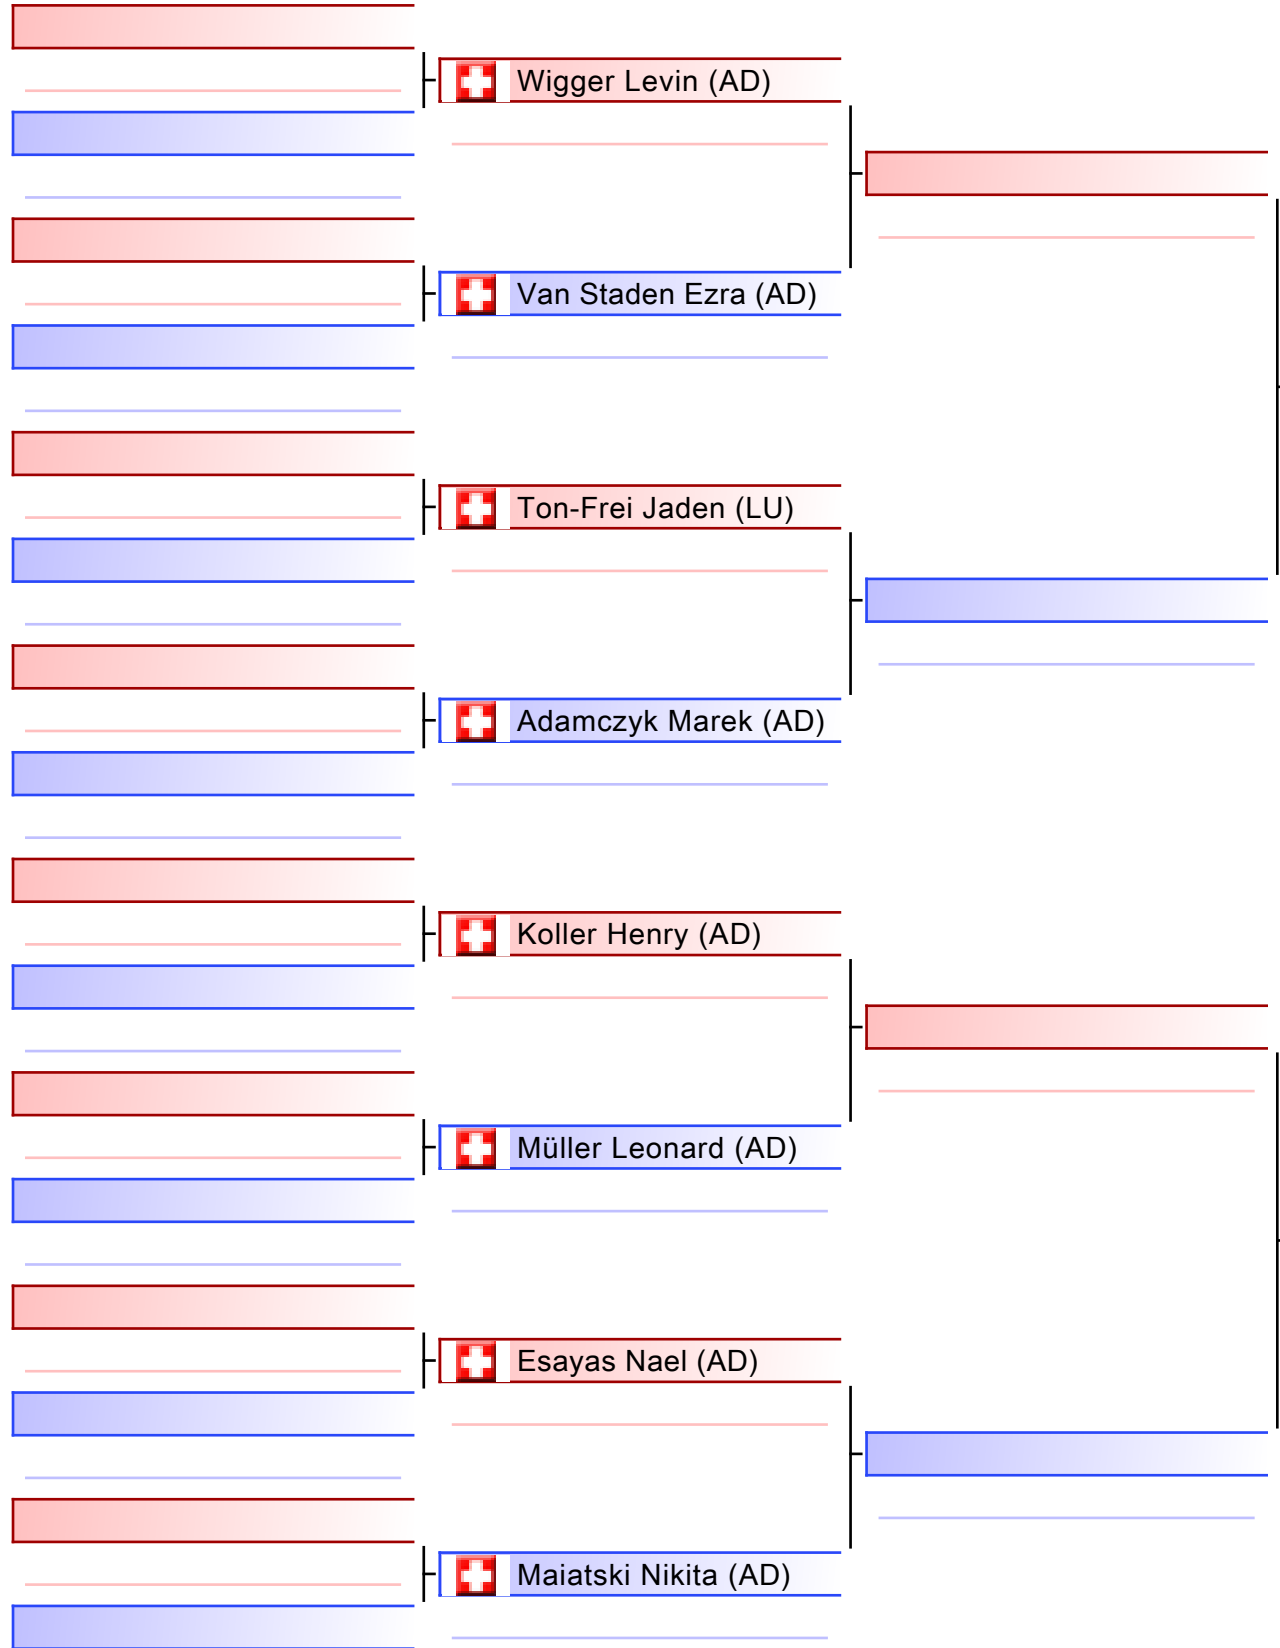

Finale

_____

Referees: