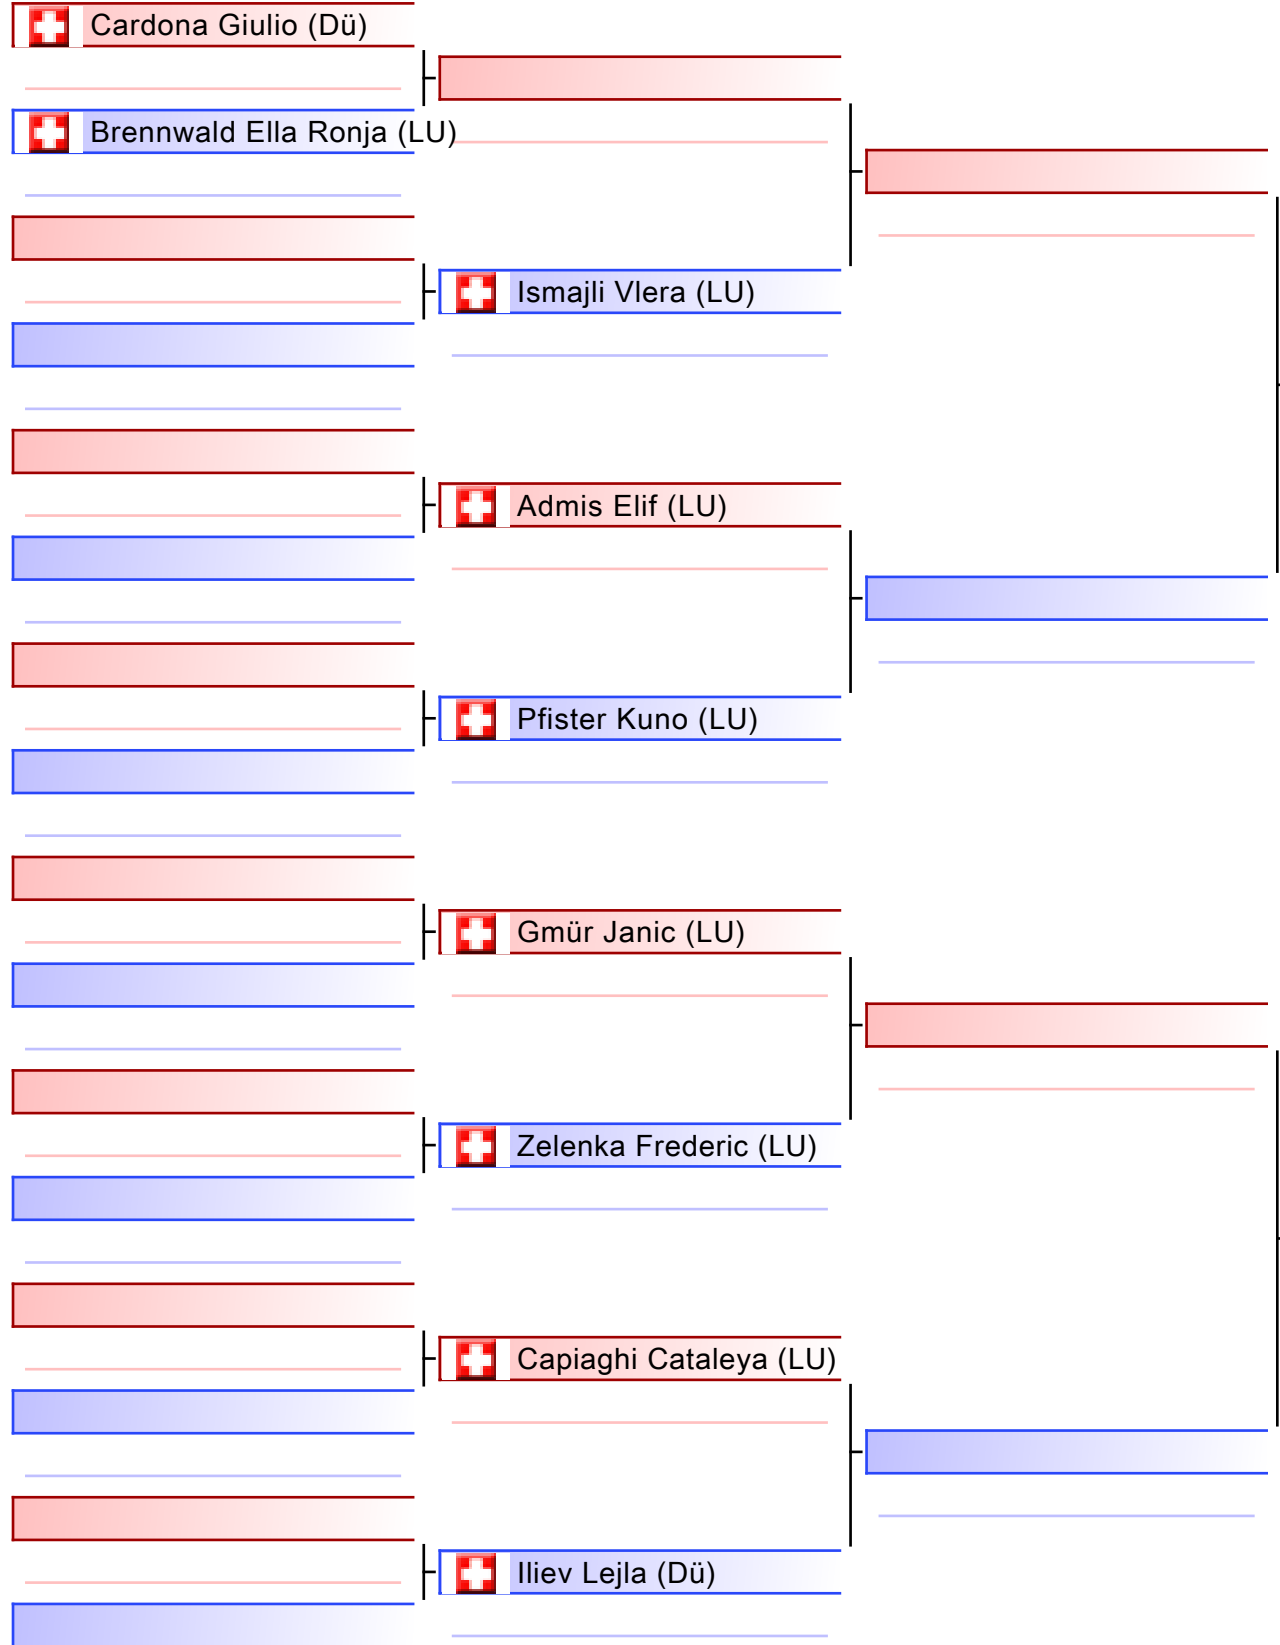

07 Kata Kids Orange 9+10yrs

KSI CH-Meisterschaft 2024 Adliswil, SUI

2024-09-15

Tatami
2 09:45

Pool
1/1

_____

Referees: