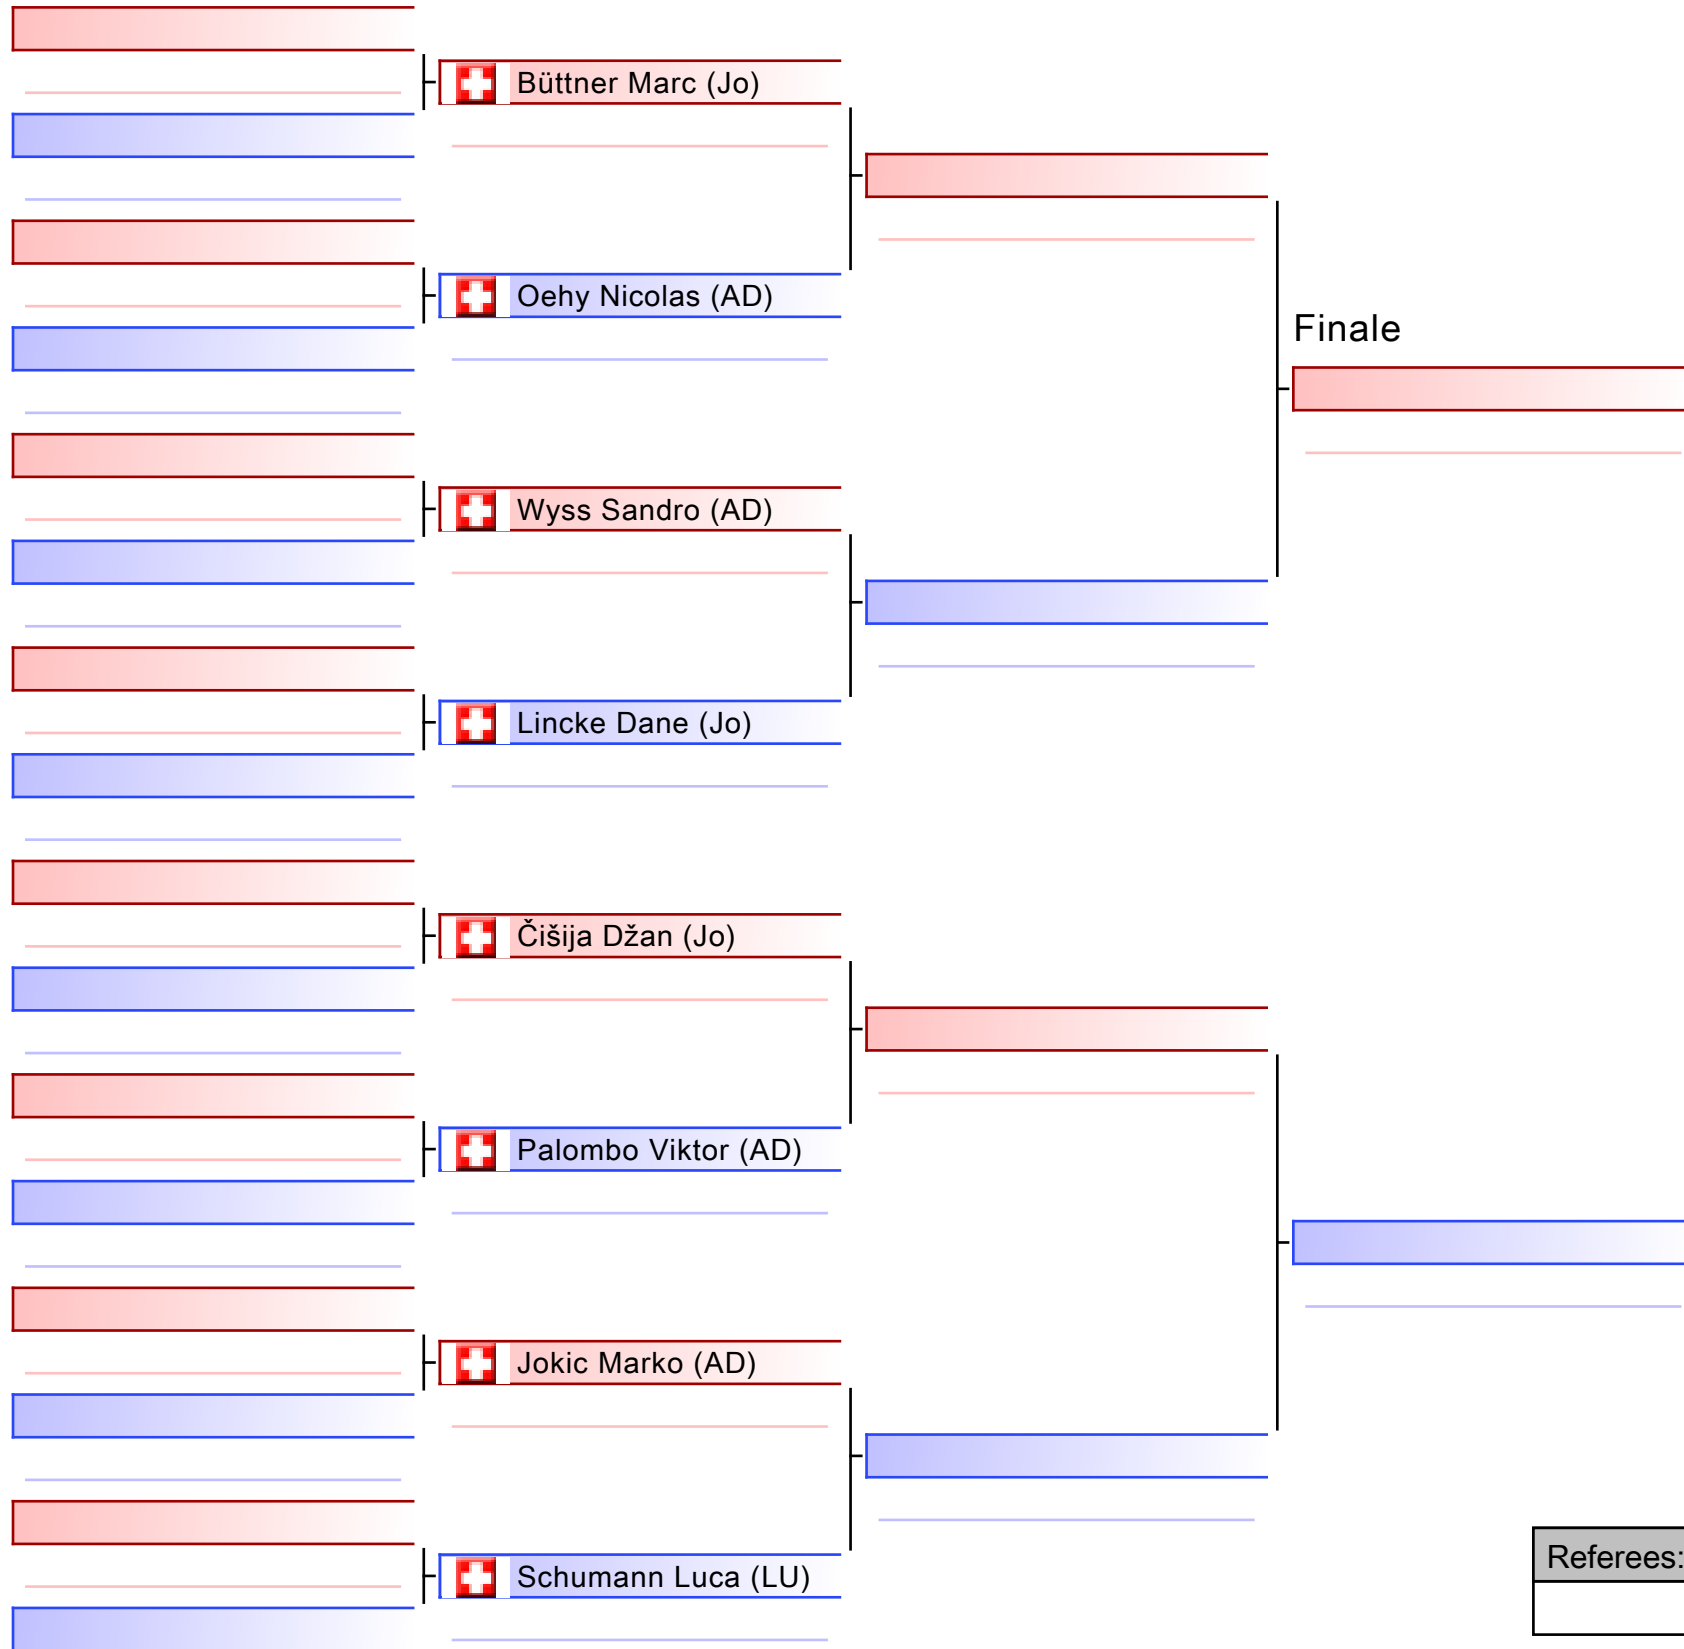

17 Kata Boys Braun 12-14yrs

KSI CH-Meisterschaft 2024 Adliswil, SUI

2024-09-15

Tatami
4 09:45

Pool
1/1

_____

Referees: