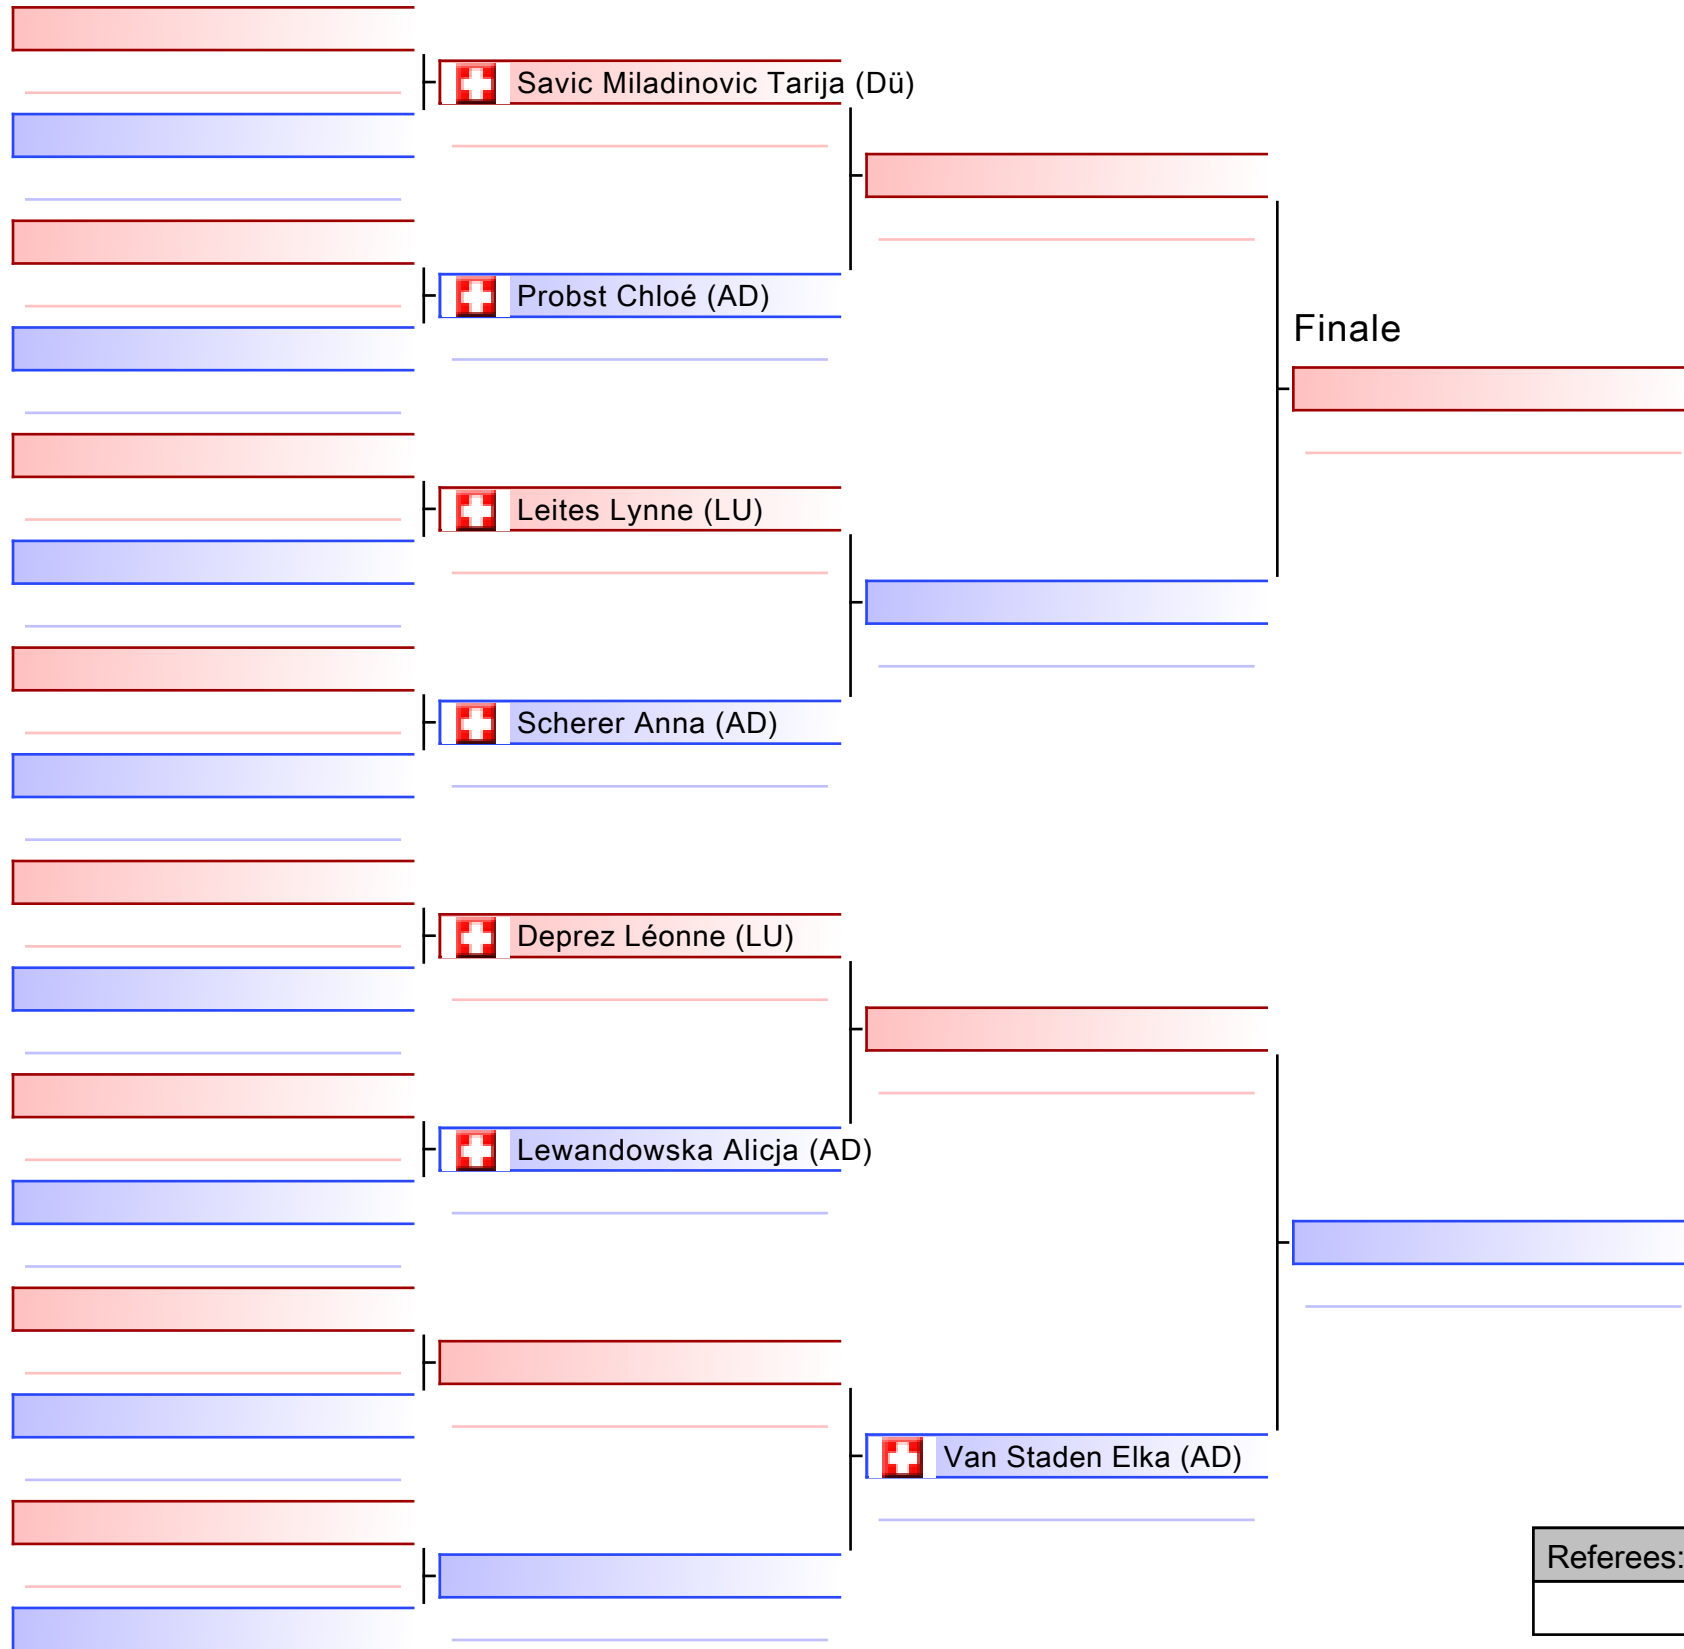

25 Kumite Girls -Violette 10+11yrs

KSI CH-Meisterschaft 2024 Adliswil, SUI

2024-09-15

Tatami
4 14:05

Pool
1/1

_____

Referees: