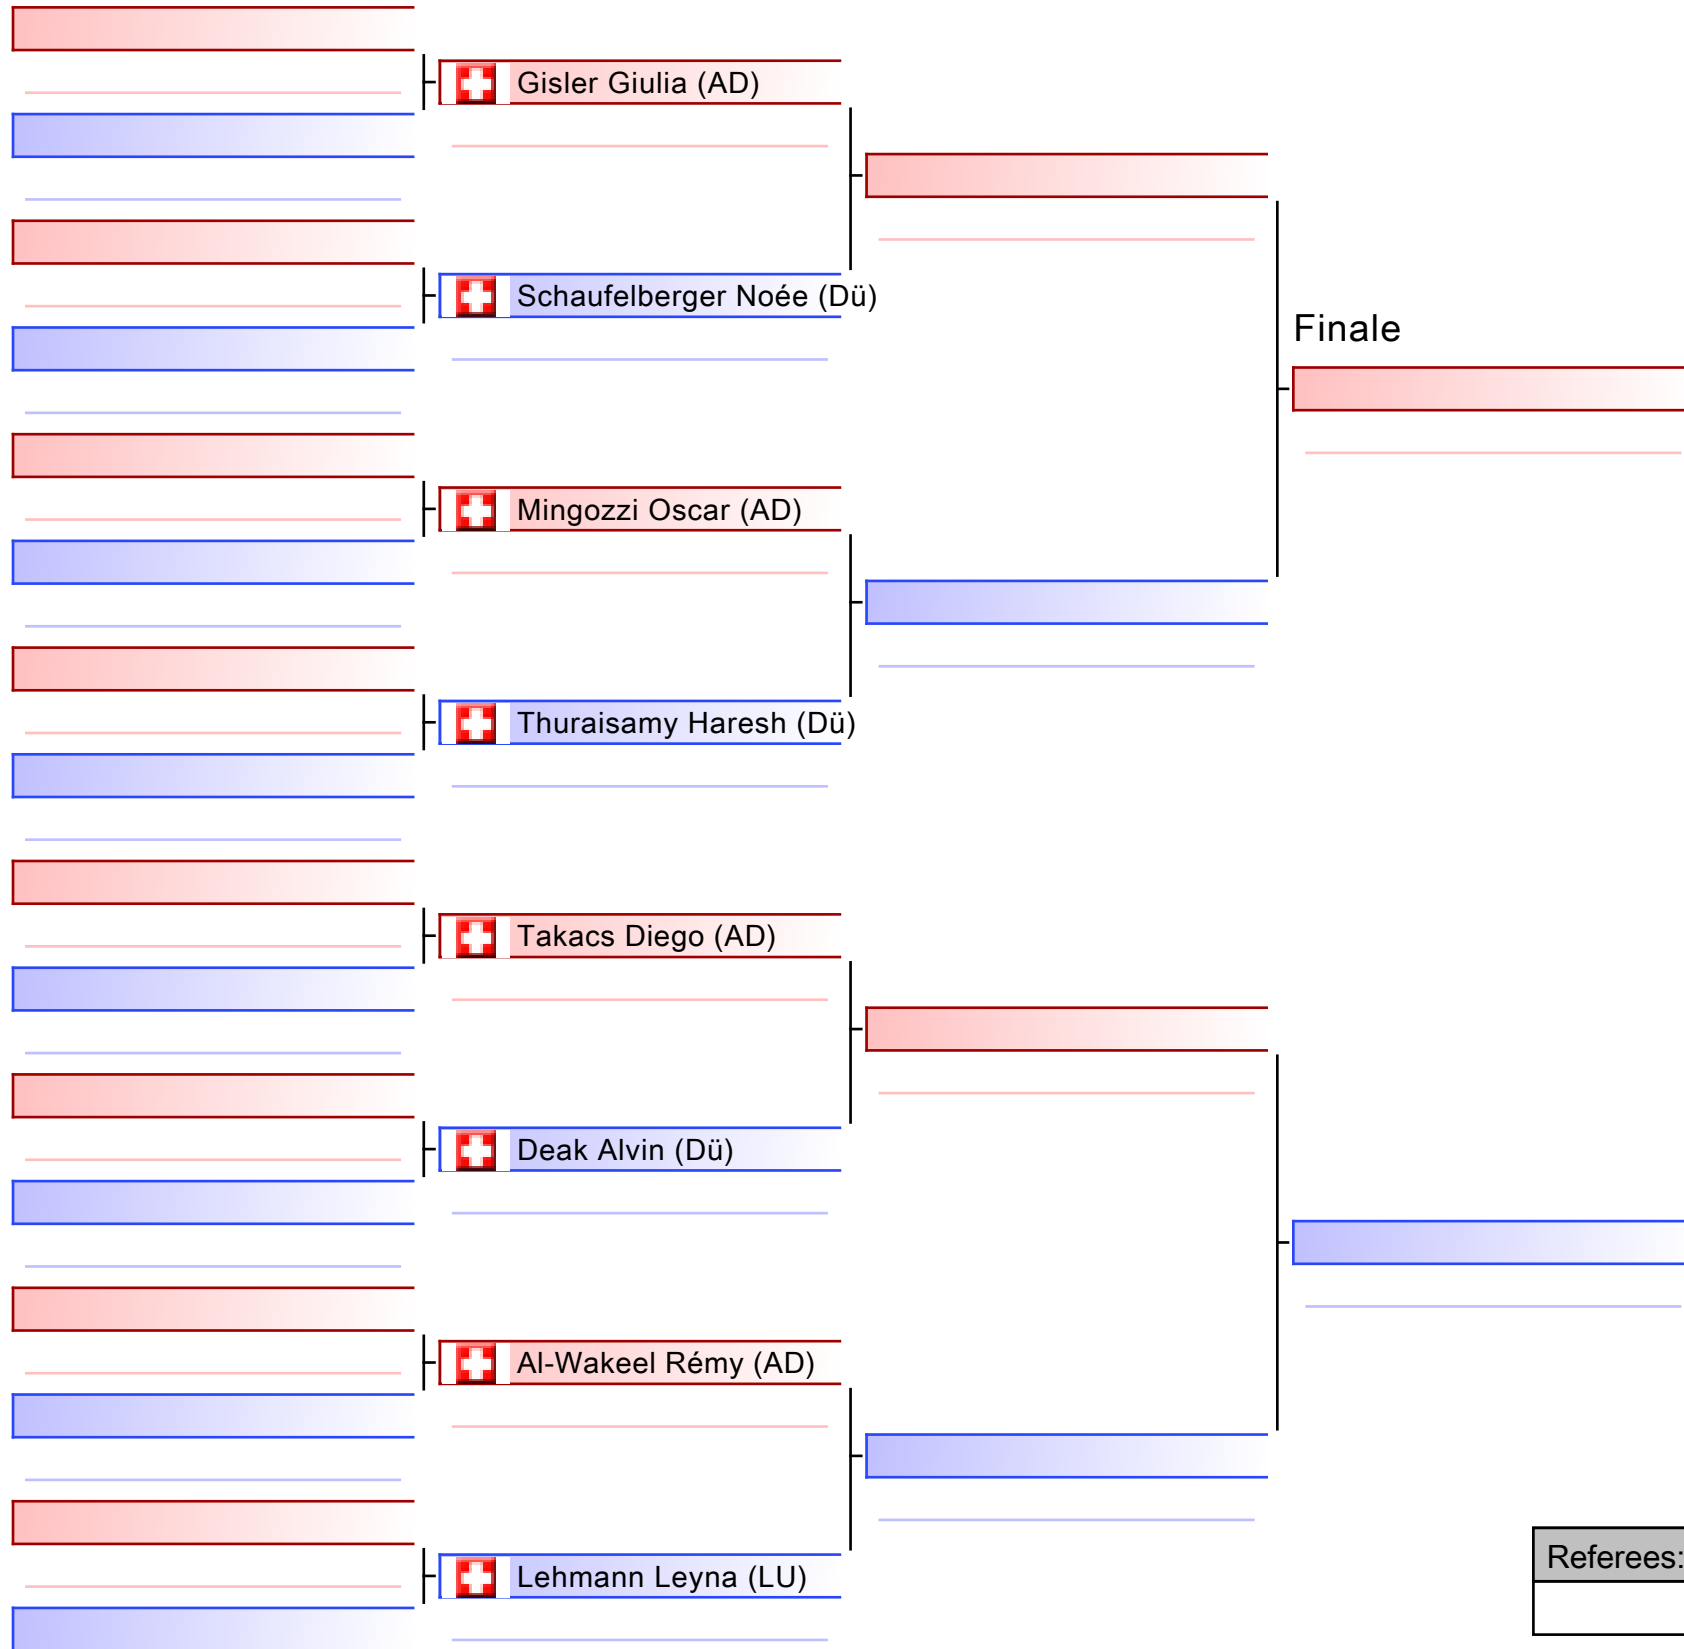

Finale

Referees:			

Referees:			

05 Kata Kids Weiss+Gelb 10+11yrs

KSI CH-Meisterschaft 2024 Adliswil, SUI

2024-09-15

Tatami
5 09:20

Pool
1/1